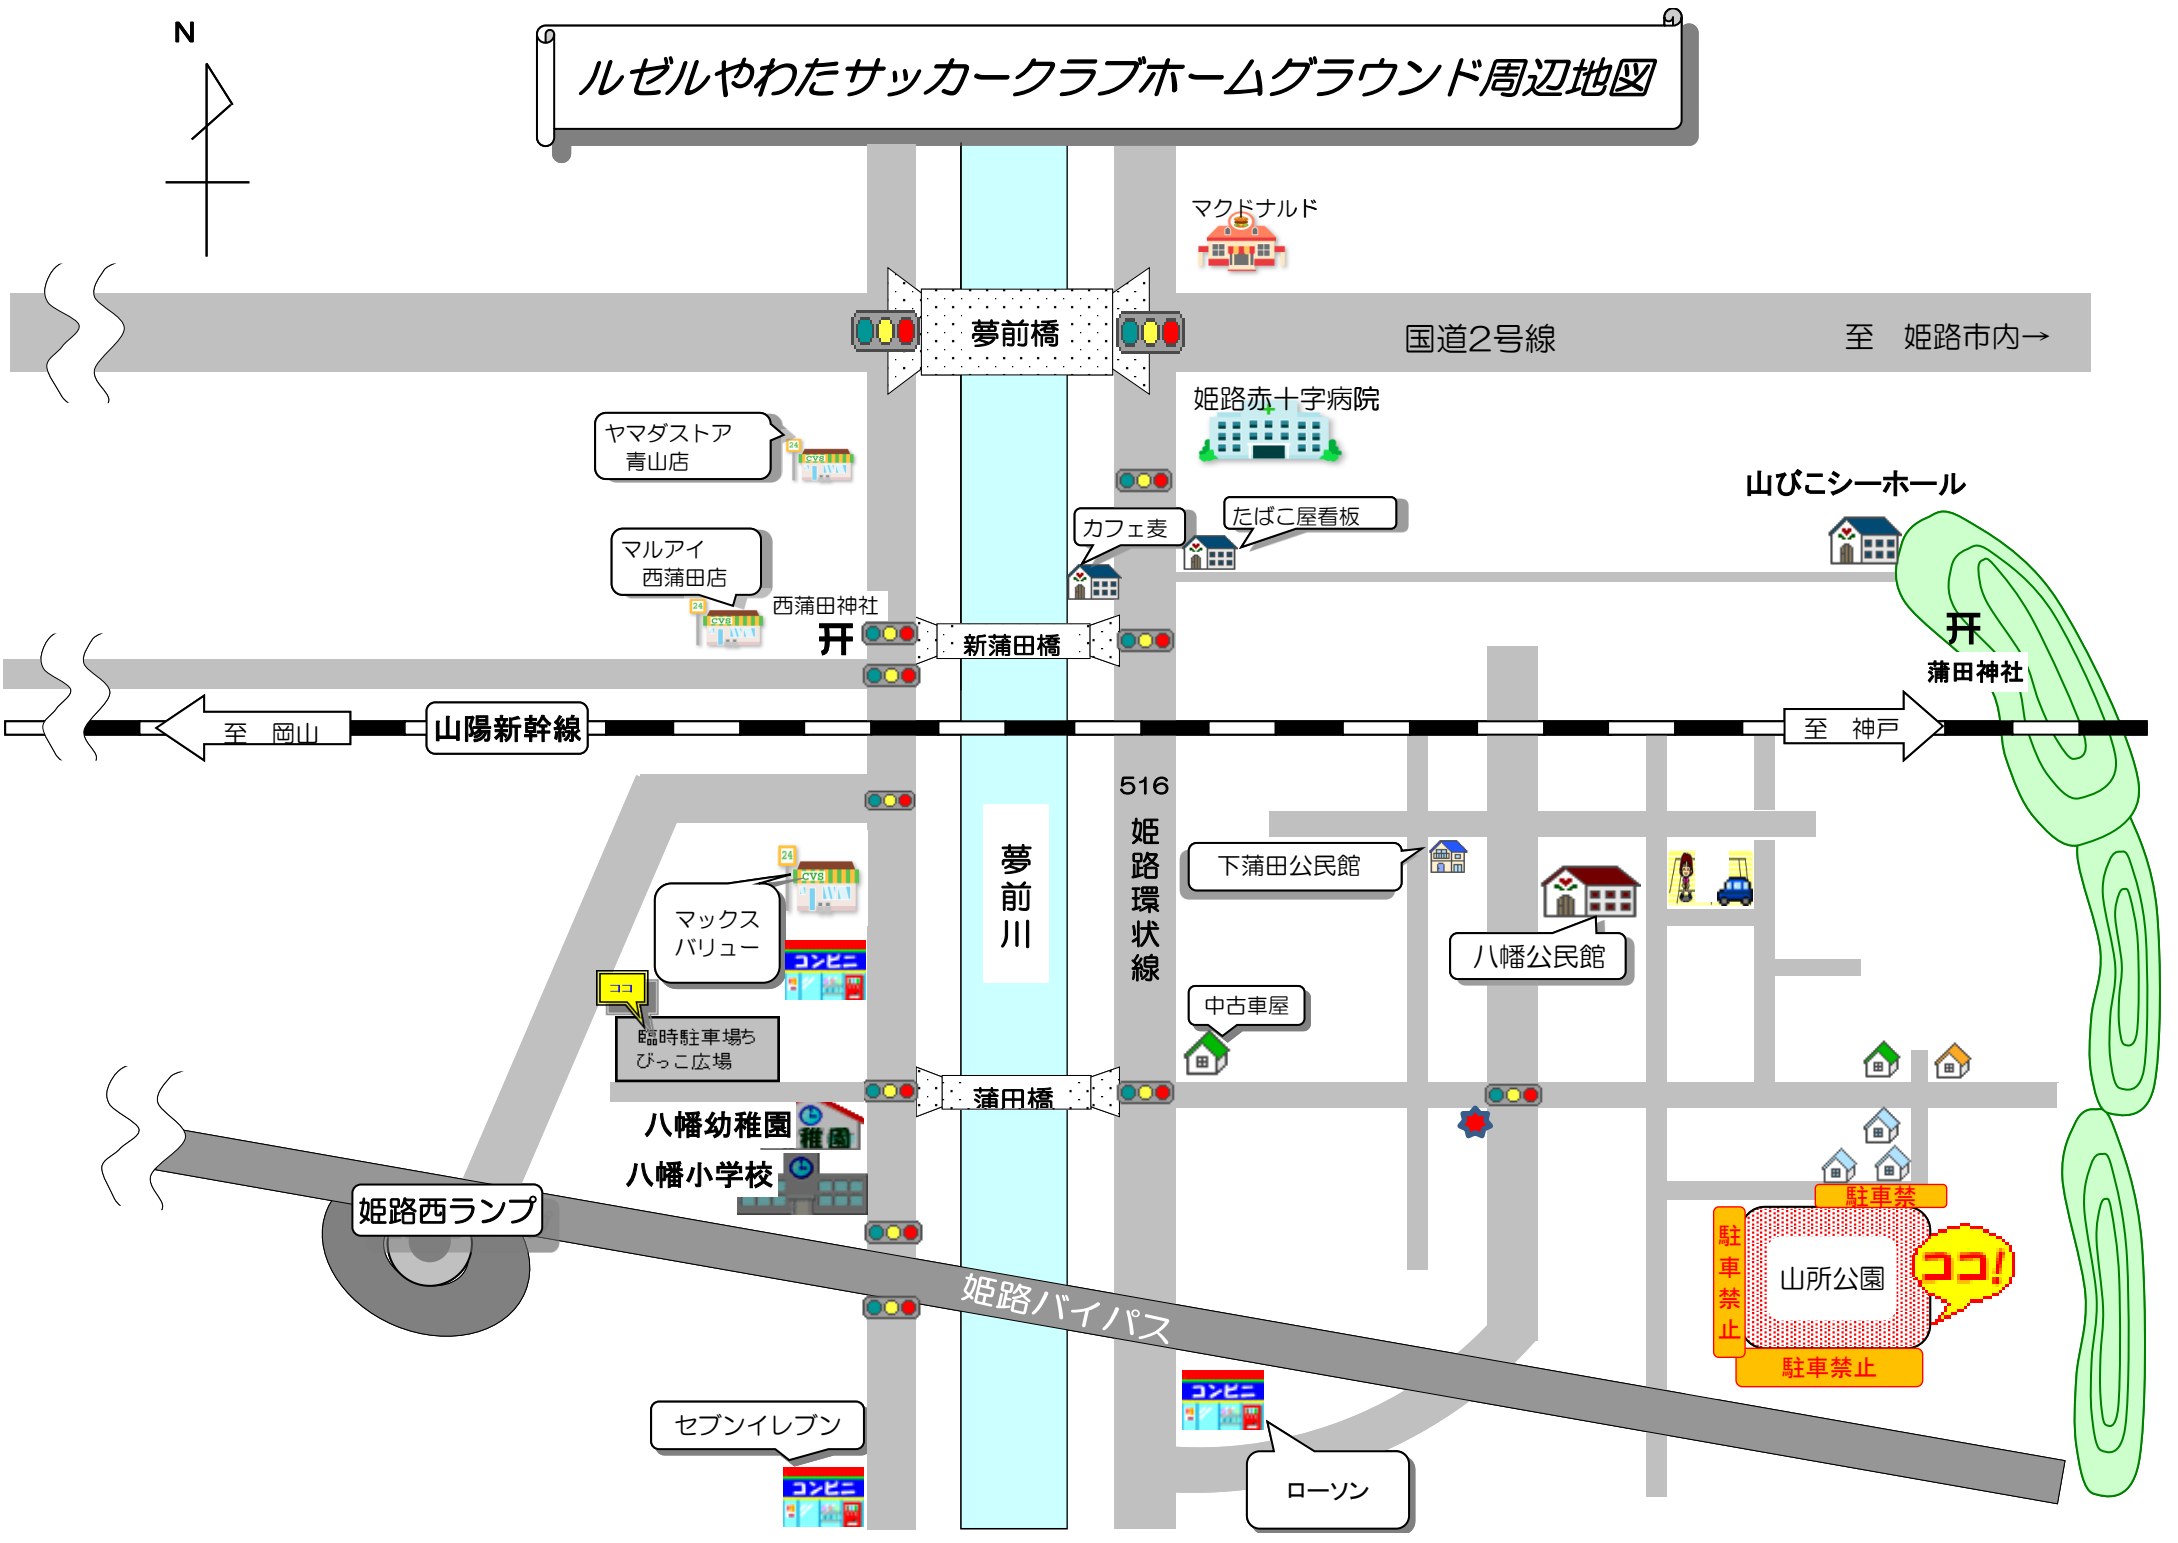

試合後グラウンド整備

グラウンド責任者:やわたサッカークラブ 和田 光彦

ルゼルU9
ルゼルU11
ルゼルU12

白鳥U9
高岡U11
SOSA U12

ルゼルやわたscホームペ <http://le-zele.com>

問い合わせ: ルゼルやわたサッカークラブ少年監督:和田光彦
TEL:090-3626-6378

*グラウンドは地域の公園を使用させて頂いており公園周辺の路上駐車は厳禁です。
夢前川西側のちびっこ広場を使用してください。

*グラウンド周辺ではグラウンド南側、西側は備品の出し入れも禁止です。
ちびっこ広場から運んでください。

*小雨決行ですが雨がひどい時は和田の携帯電話まで連絡をお願いします。

ルゼルやわたサッカークラブホームグラウンド周辺地図

臨時駐車場は
八幡幼稚園北側の空き地です。
グラウンドまで徒歩で5分程度です。