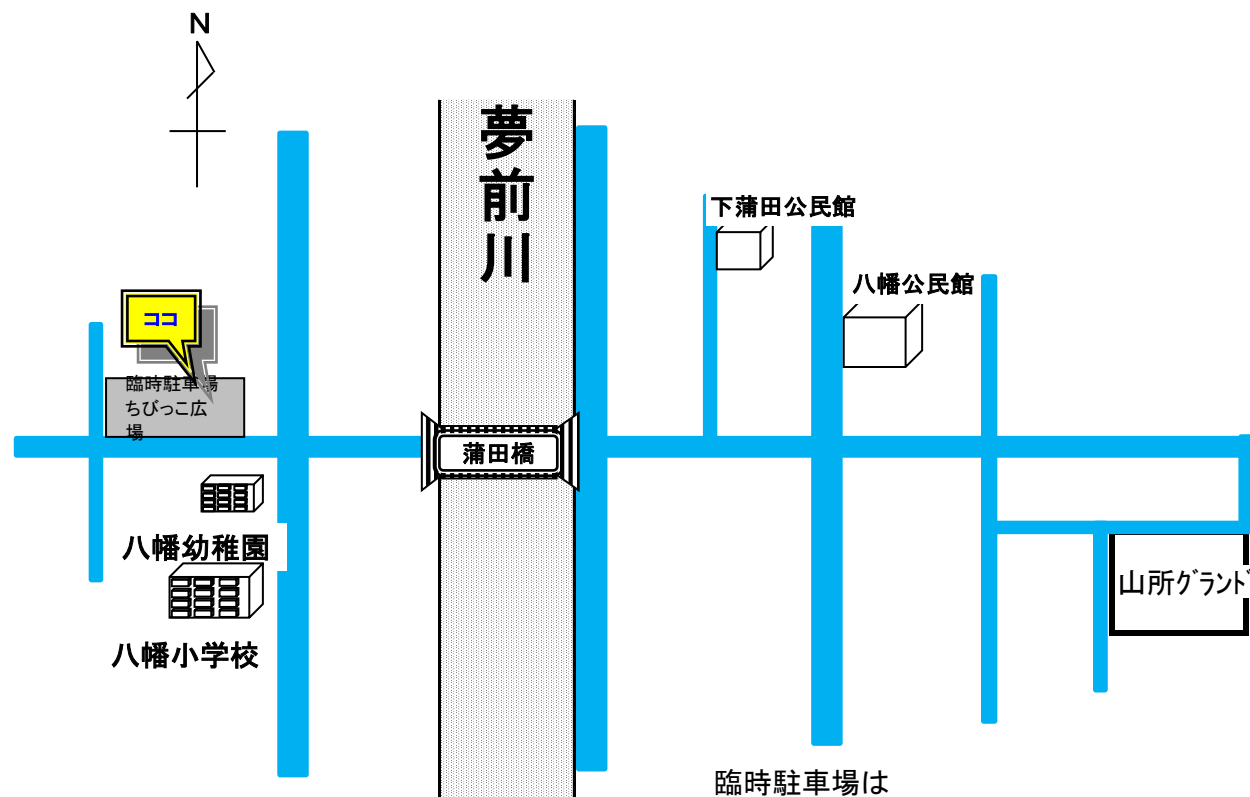

試合後グラウンド整備

グラウンド責任者:やわたサッカークラブ 和田 光彦

ルゼルU9
ルゼルU11
ルゼルU12

白鳥U9
高岡U11
SOSA U12

ルゼルやわたscホームペ <http://le-zele.com>

問い合わせ: ルゼルやわたサッカークラブ少年監督:和田光彦
TEL:090-3626-6378

*グラウンドは地域の公園を使用させて頂いており公園周辺の路上駐車は厳禁です。
夢前川西側のちびっこ広場を使用してください。

*グラウンド周辺ではグラウンド南側、西側は備品の出し入れも禁止です。
ちびっこ広場から運んでください。

*小雨決行ですが雨がひどい時は和田の携帯電話まで連絡をお願いします。

ルゼルやわたサッカークラブホームグラウンド周辺地図

臨時駐車場は
八幡幼稚園北側の空き地です。
グラウンドまで徒歩で5分程度です。